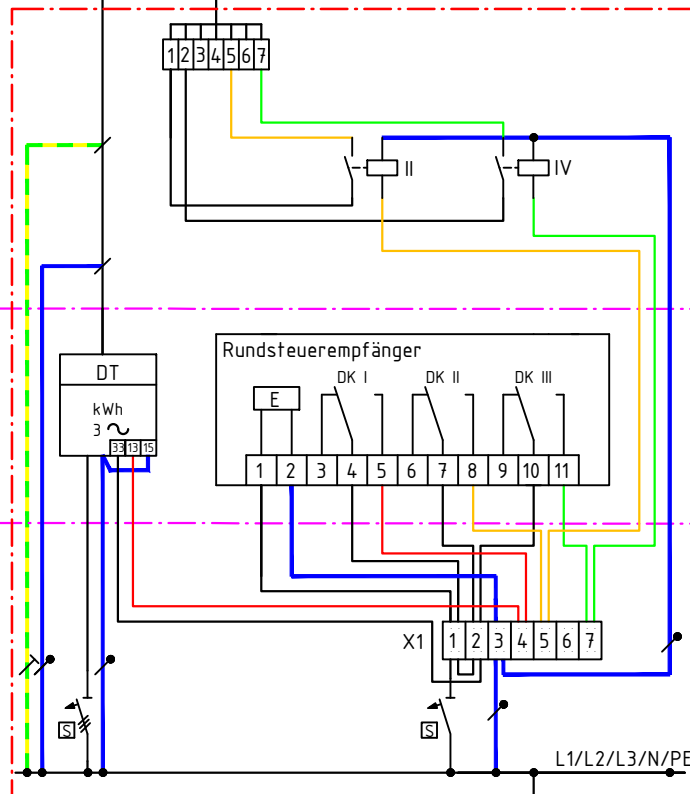

Stromkreisverteiler

K2 WW-Speicher Sperre

K4 WW-Speicher NT

\* Brücke für Steuer-  
außenleiter des  
WW-Speichers

z.B. NYM-J  
5x..... mm<sup>2</sup>

NYM-0 7x1,5mm<sup>2</sup>

Oberer Anschlussraum

II WW-Speicher Sperre

IV WW-Speicher NT

Zählerfeld

DK I Tarifumschaltung

DK II WW-Speicher Sperre

DK III WW-Speicher NT

Unterer Anschlussraum

X1 Tarifsteuerklemme:

- 1 Außenleiter
- 2 Außenleiter
- 3 Neutralleiter
- 4 Tarifumschaltung
- 5 WW-Speicher Sperre
- 6 Reserve
- 7 WW-Speicher NT