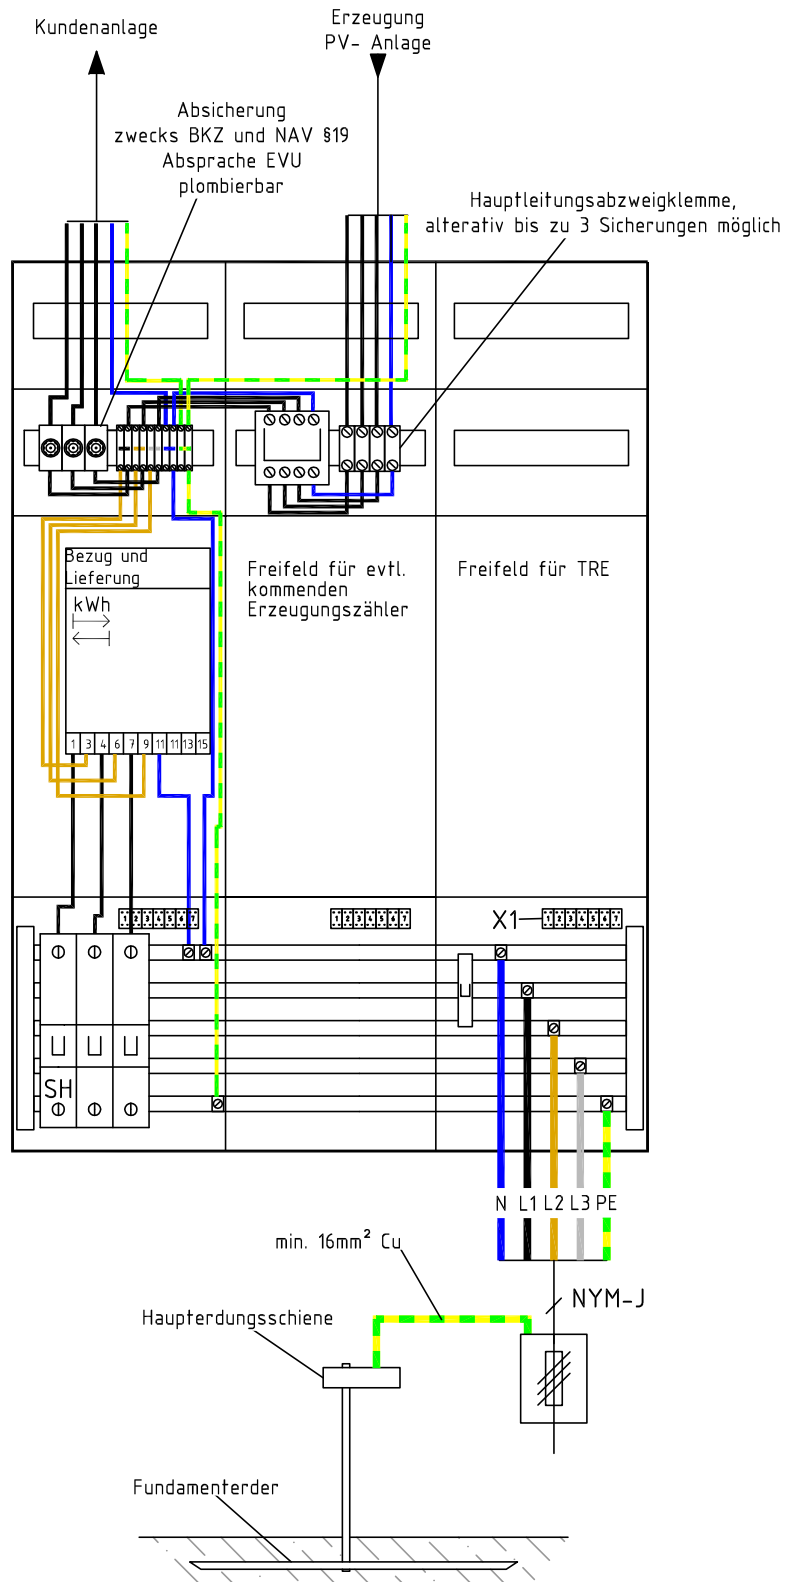

PV- Anlagen ≤ 10 kWp ohne Eigenerzeugungsmessung

TAB
2007

Eigenerzeugungsanlagen
≤ 10kWp Nennleistung
Verdrahtungsschema

	Datum	Name
bearb.	21.10.2015	sn
gepr.	21.10.2015	sn

Ausgabe
11.12